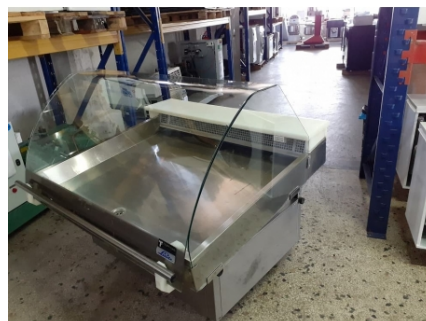

Ψαριέρα Inox 1.30m Linde Γερμανίας- ΚΩΔ:0320-1801

Τιμή: **650,00€**

- Εξ. Διαστάσεις 128x120x118(ΜxΠxΥ)
- Ενσωματωμένη μηχανή 663W
- Ηλεκτρονικός θερμοστάτης θερμομέτρο
- Αυτόματη απόψυξη
- Πάσο τεφλόν στο πίσω μέρος 26cm
- 4 ρόδες για ευκολία στην μετακίνηση
- Αποχέτευση που συνδέεται στο σιφόνι
- Πρόσφατο γενικό service
- Εγγύηση 6 μήνες